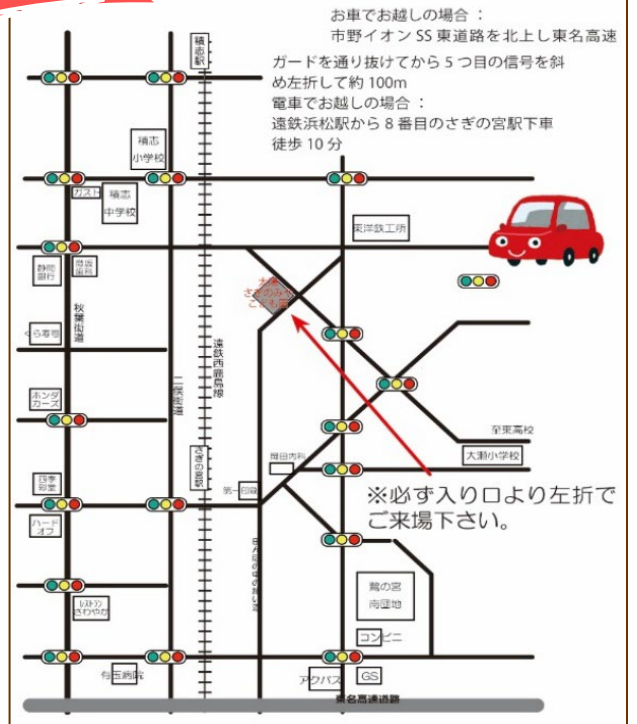

### \*天気の良い日はお外であそぼう\*

ひろばの後半は園庭開放もしております！  
天候に合わせ、帽子や上着、水筒をお持ちくださいね！

## MAP

「にじの広場」の様子や、次月の予定はHPからチェックしてね！