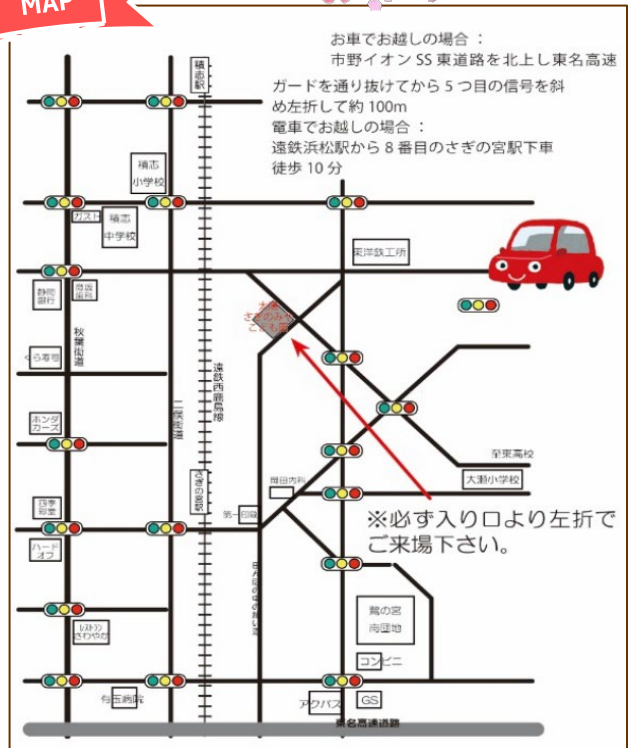

親子ひろば

にじの広場

社会福祉法人 若葉会
太陽さぎのみやこども園
〒431-3113
浜松市中央区大瀬町752番地
TEL 053-432-5515

親子でほっと一息♪

「にじの広場」に遊びにきませんか？

「にじの広場」は、3歳未満の乳幼児とご家族と一緒に遊びながら、楽しい時間を過ごせる場所です。お気軽に遊びに来てくださいね♪

- ❁ 開催時間:10:00~11:30
- ❁ 園庭開放:11:00~11:30
- ❁ 対象:3歳未満の乳幼児とその家族
- ❁ 利用:無料
- ❁ 開催日:下記参照
- ❁ 活動場所:にじのへや

5月の開催予定

14日(木) おやこアトリエ

10:15開始

親子で「作って・遊べる」楽しい制作イベントを開催します！親子で楽しみながら五感を刺激しましょう♪

18日(月) 発表会を見てみよう

R7年度のさぎのみやこども園発表会の動画を流します♪園児さんの様子をご覧ください。おさんは通常通りおもちゃで遊ぶことができますよ！

28日(木) お誕生会

10:30開始

5月生まれのお友達集まれ～！記念に足形・手形スタンプカードをプレゼントの

MAP

にじの広場では…

コーナーあそび

おままごと、おもちゃ、絵本などおさんと一緒に好きな遊びを楽しむことができます♪

手あそびと絵本の時間

10:50より手遊びと絵本を読みます♪

天気の良い日はお外であそぼう

ひろばの后半は園庭開放もしております！天候に合わせ、帽子や上着、水筒をお持ちくださいね！

育児相談

子育てに困ったら…

一人で悩まず、お気軽にお越しください。お電話での相談も受け付けています。

受付時間:平日8:00~16:00 TEL:053-432-5515

「にじの広場」の様子や、次月の予定はHPからチェックしてね！